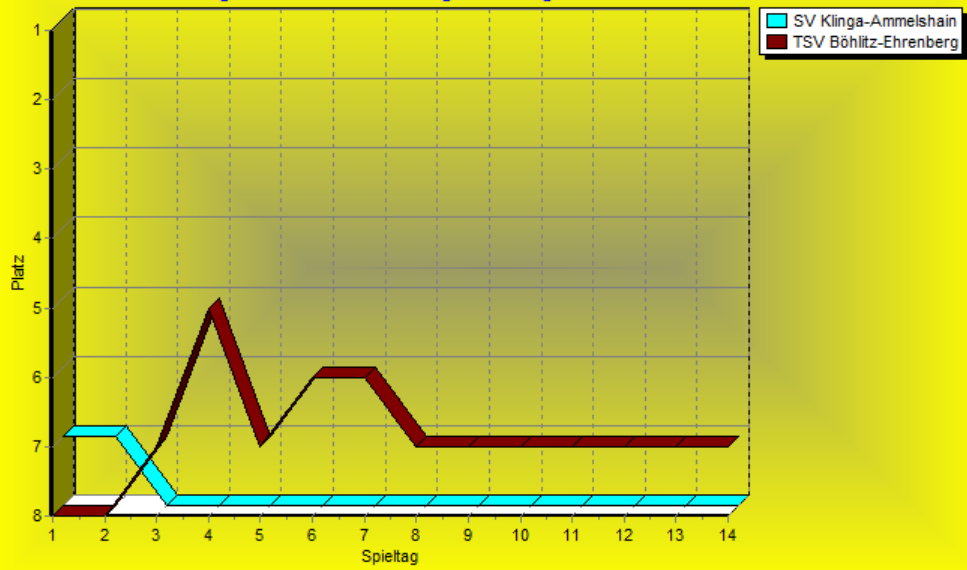

Tabellenentwicklung TSV Böhlitz-Ehrenberg / SV Klinga-Ammelshain