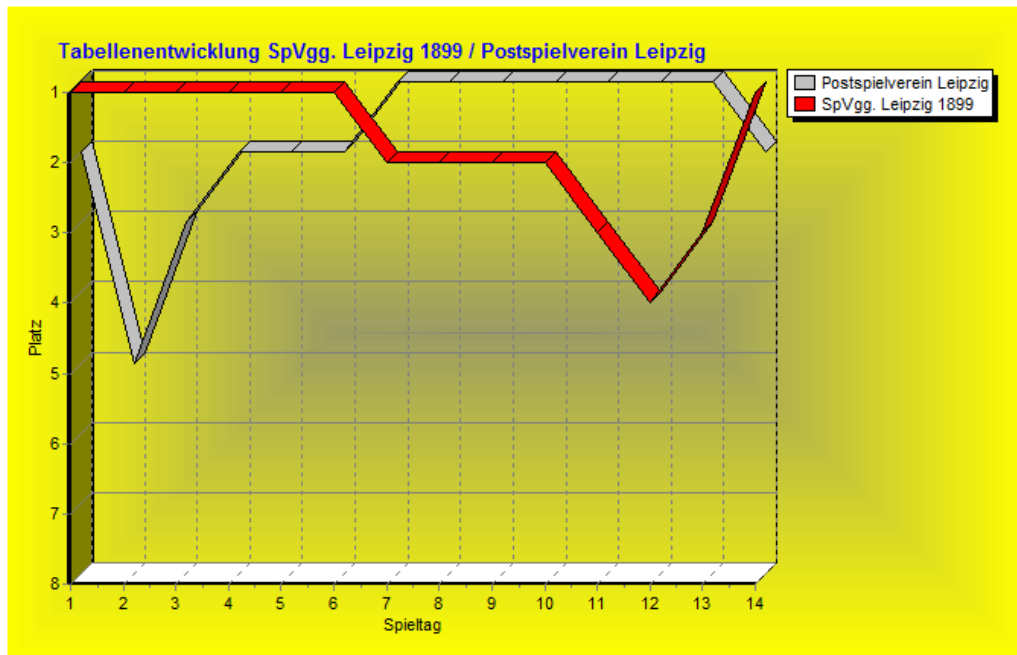

Rückrundentabelle Saison 2009/2010

1. SV 90 Lissa	7	6	0	1	32 : 12	20	18
2. 1. FC Lokomotive Leipzig	7	4	2	1	27 : 11	16	14
3. BC Hartha	7	4	1	2	32 : 20	12	13
4. SpVgg. Leipzig 1899	7	3	1	3	26 : 17	9	10
5. Lok Engelsdorf	7	3	0	4	9 : 15	-6	9
6. Postspielverein Leipzig	7	2	2	3	10 : 10	0	8
7. TSV Böhmitz-Ehrenberg	7	2	0	5	14 : 23	-9	6
8. SV Klinga-Ammelshain	7	1	0	6	9 : 51	-42	3