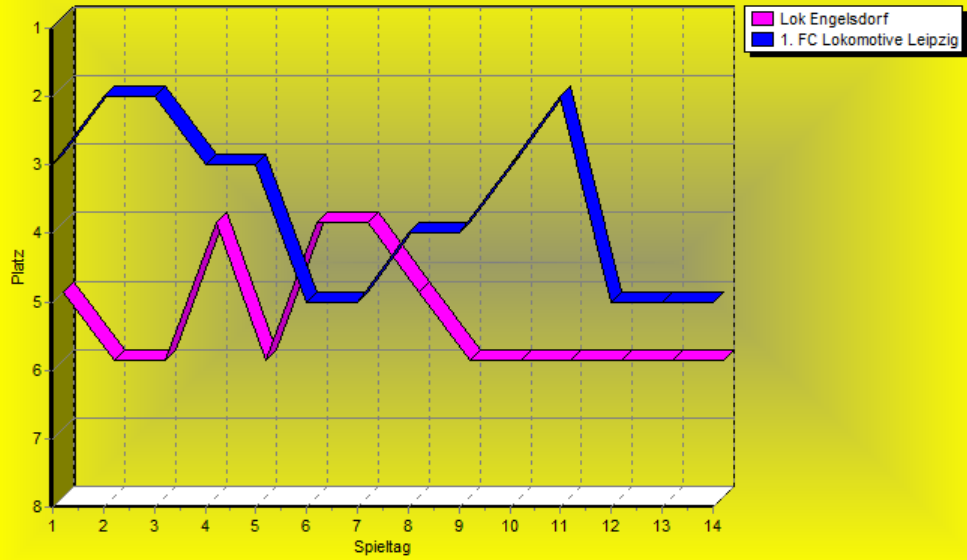

Tabellenentwicklung 1. FC Lokomotive Leipzig / Lok Engelsdorf