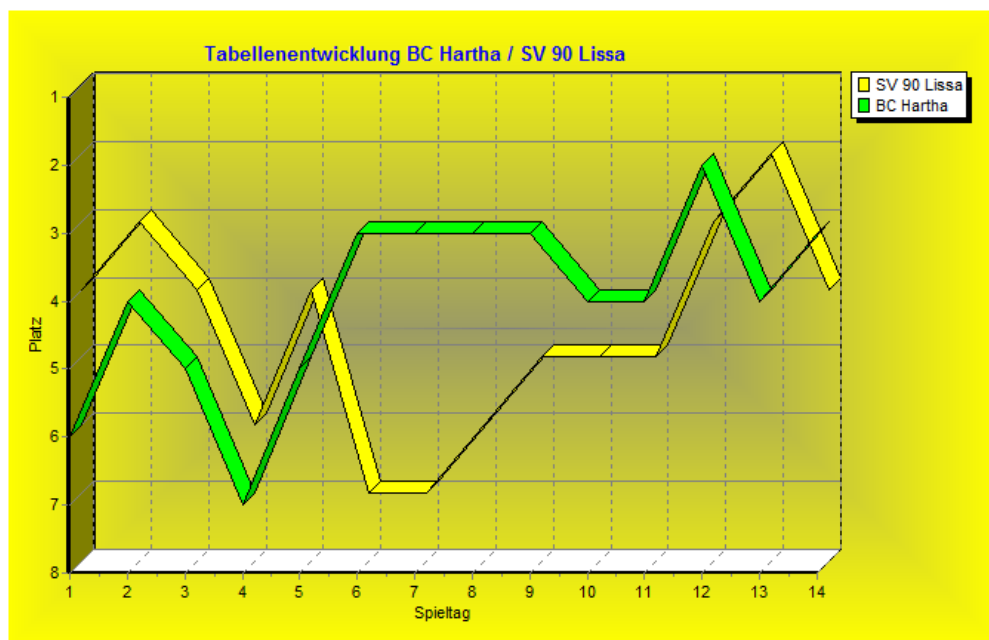

Rückrundentabelle Saison 2009/2010

1. SV 90 Lissa	7	6	0	1	32 : 12	20	18
2. 1. FC Lokomotive Leipzig	7	4	2	1	27 : 11	16	14
3. BC Hartha	7	4	1	2	32 : 20	12	13
4. SpVgg. Leipzig 1899	7	3	1	3	26 : 17	9	10
5. Lok Engelsdorf	7	3	0	4	9 : 15	-6	9
6. Postspielverein Leipzig	7	2	2	3	10 : 10	0	8
7. TSV Böhmitz-Ehrenberg	7	2	0	5	14 : 23	-9	6
8. SV Klinga-Ammelshain	7	1	0	6	9 : 51	-42	3