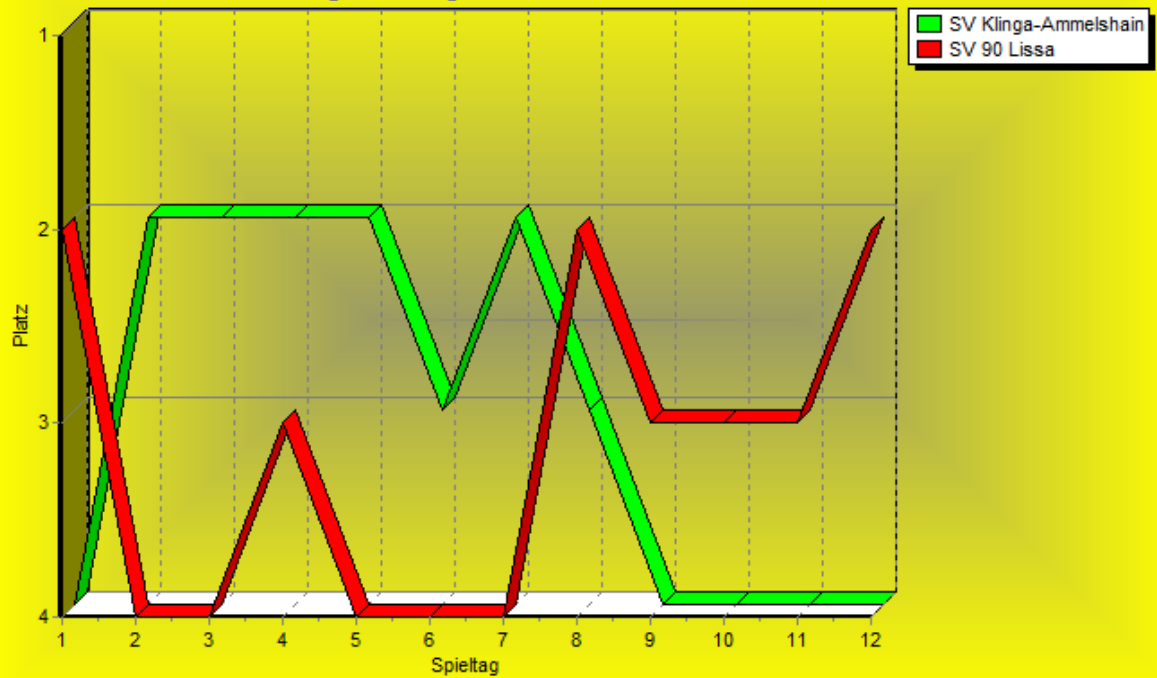

Tabellenentwicklung Bezirksliga C-Juniorinnen 2008/2009