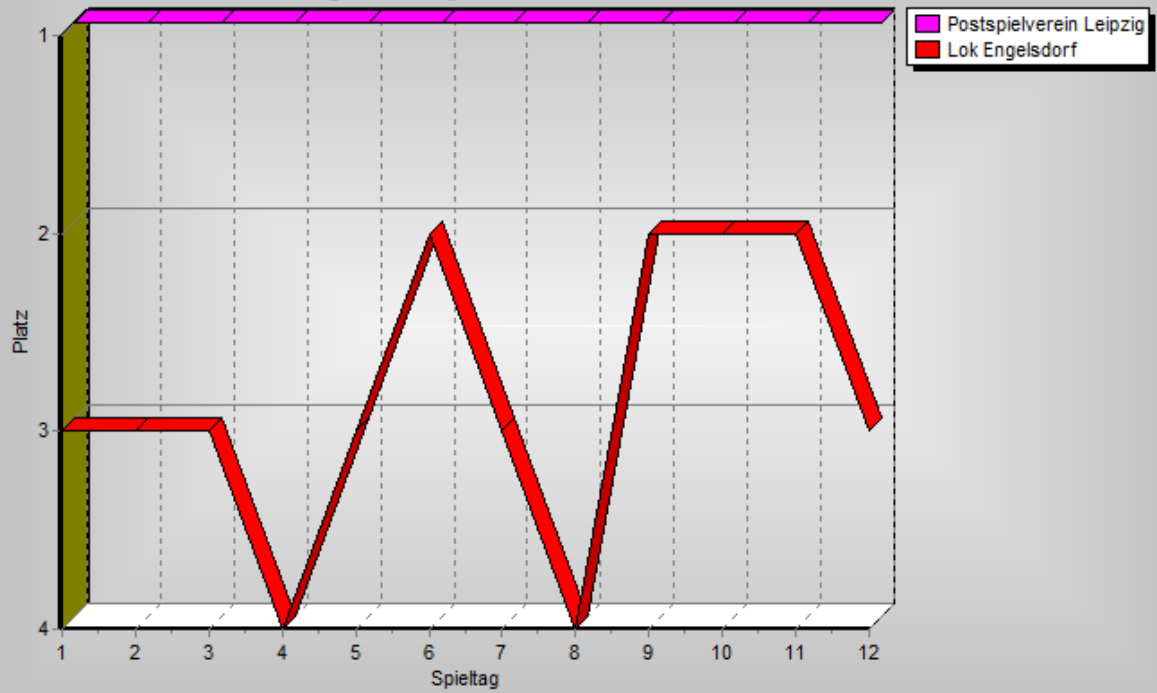

Tabellenentwicklung Bezirksliga C-Juniorinnen 2008/2009