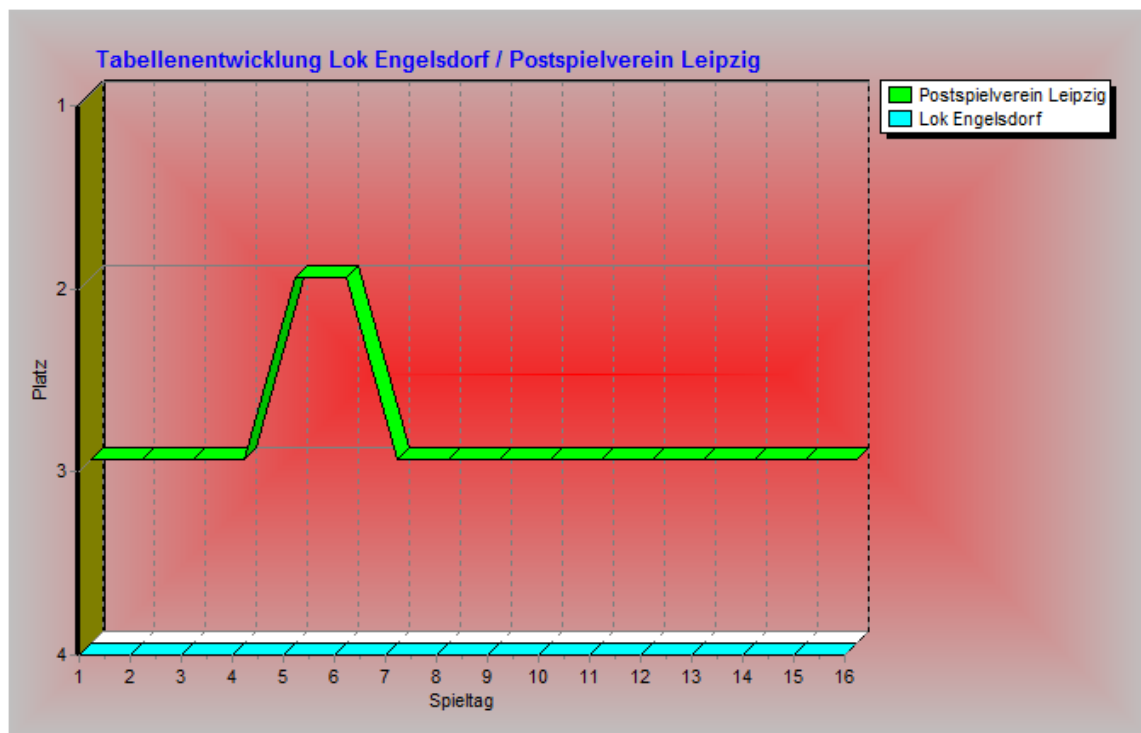

Bezirksmeister Saison 2008/2009
1. FC Lokomotive Leipzig