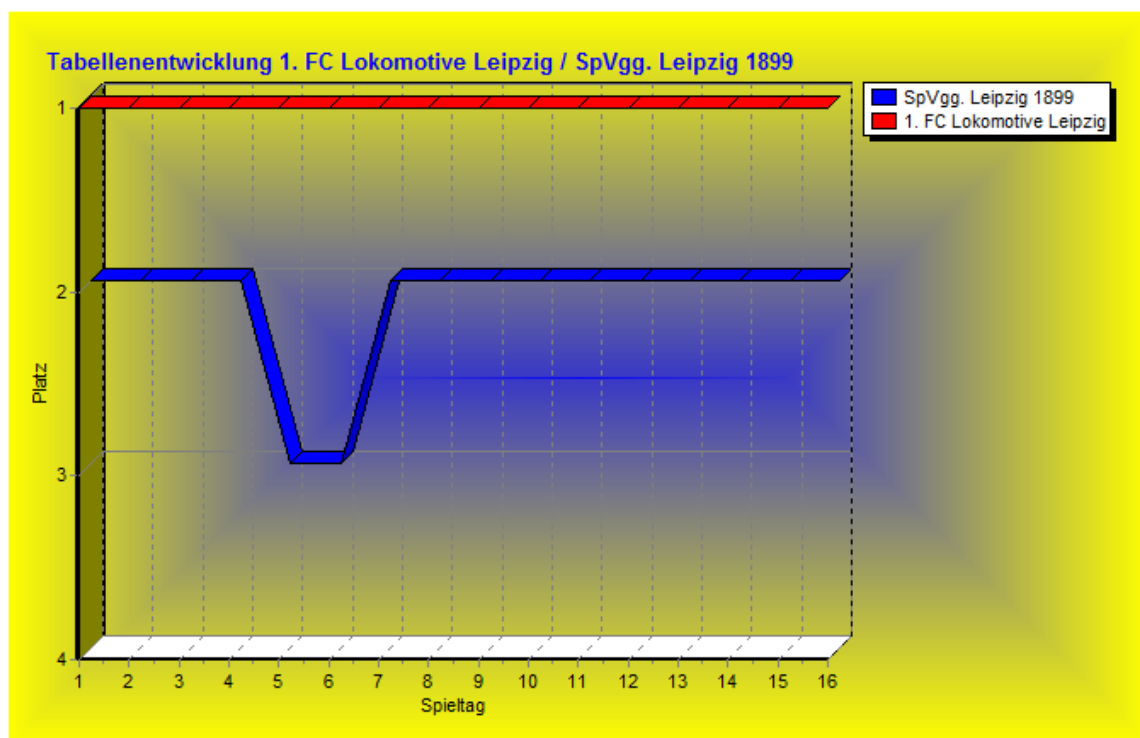

**Vorrundentabelle Bezirksliga B-Juniorinnen
Spielzeit 2008/2009**

Platz	Mannschaft	Sp.	g	u	v	Torverh.	Differenz	Punkte
1.	1. FC Lokomotive Lei	5	3	1	1	19 : 8	11	10
2.	SpVgg. Leipzig 1899	5	3	1	1	17 : 12	5	10
3.	Postspielverein Leip	4	2	0	2	9 : 10	-1	6
4.	Lok Engelsdorf	4	0	0	4	2 : 17	-15	0

**Rückrundentabelle Bezirksliga B-Juniorinnen
Spielzeit 2008/2009**

Platz	Mannschaft	Sp.	g	u	v	Torverh.	Differenz	Punkte
1.	1. FC Lokomotive Lei	7	6	1	0	39 : 6	33	19
2.	SpVgg. Leipzig 1899	7	3	2	2	29 : 17	12	11
3.	Lok Engelsdorf	8	2	1	5	12 : 36	-24	7
4.	Postspielverein Leip	8	2	0	6	14 : 35	-21	6